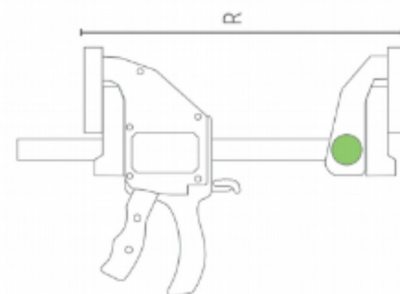

PIHER®

ISO 9001
ISO 14001

MAXI QUICK 300

FUERZA MÁXIMA
MAXIMUM PRESSURE

300 Kg

LLANTA
BAR

20 x 5 mm

COD	 cm	 cm	Kg	R cm	
52691	15	9,4	1,1	22-42	6
52692	30		1,21	22-57	
52693	45		1,32	22-72	
52694	60		1,43	22-87	
52695	90		1,65	22-117	
52696	125		1,9	22-152	

CARACTERÍSTICAS

- Presión Máxima: 300 kg
- Sistema patentado Easy Grip: más presión con menos esfuerzo.
- Cabezales de Nylon y fibra de vidrio.
- Barra de acero templado 20x5mm.
- Reversible fácilmente con un sólo clic.
- Zapatas antideslizantes extra largas.
- Liberación progresiva en dos pasos.
- Fácil de usar con una sola mano.